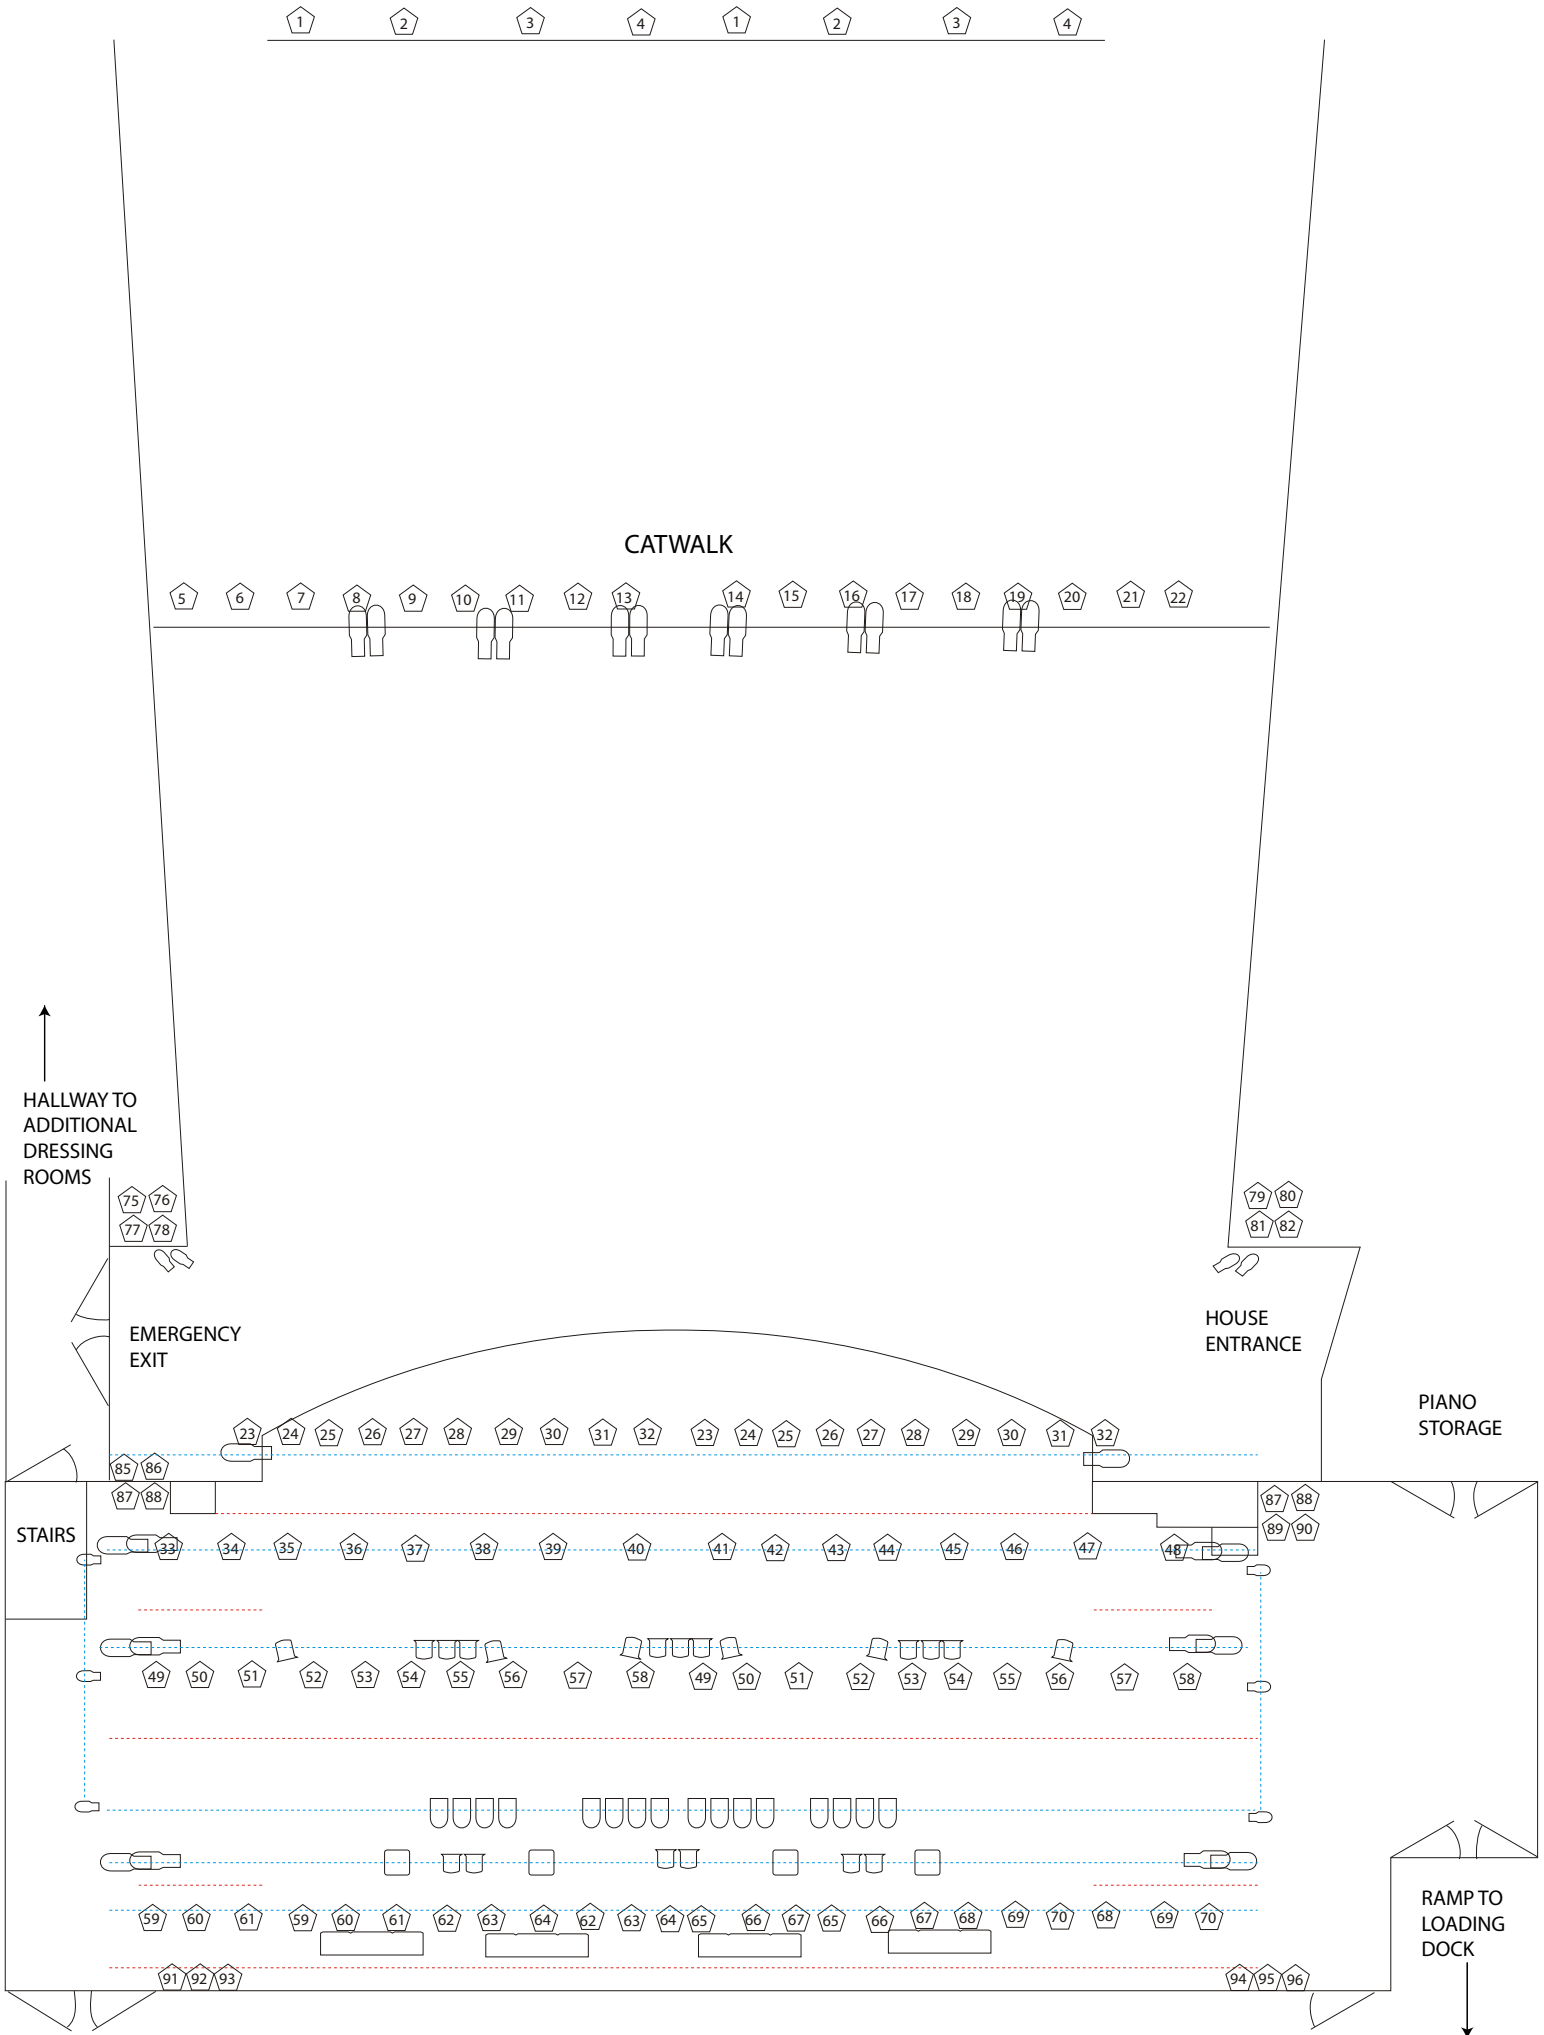

CONTROL BOOTH

**LIGHTING KEY**

	Designspot 250		Fresnel
	Ellipsoidal		Par Can
	Mini Ellipsoidal		Cyc Lights

CROSSOVER HALLWAY

STAIRS TO  
GREEN ROOM